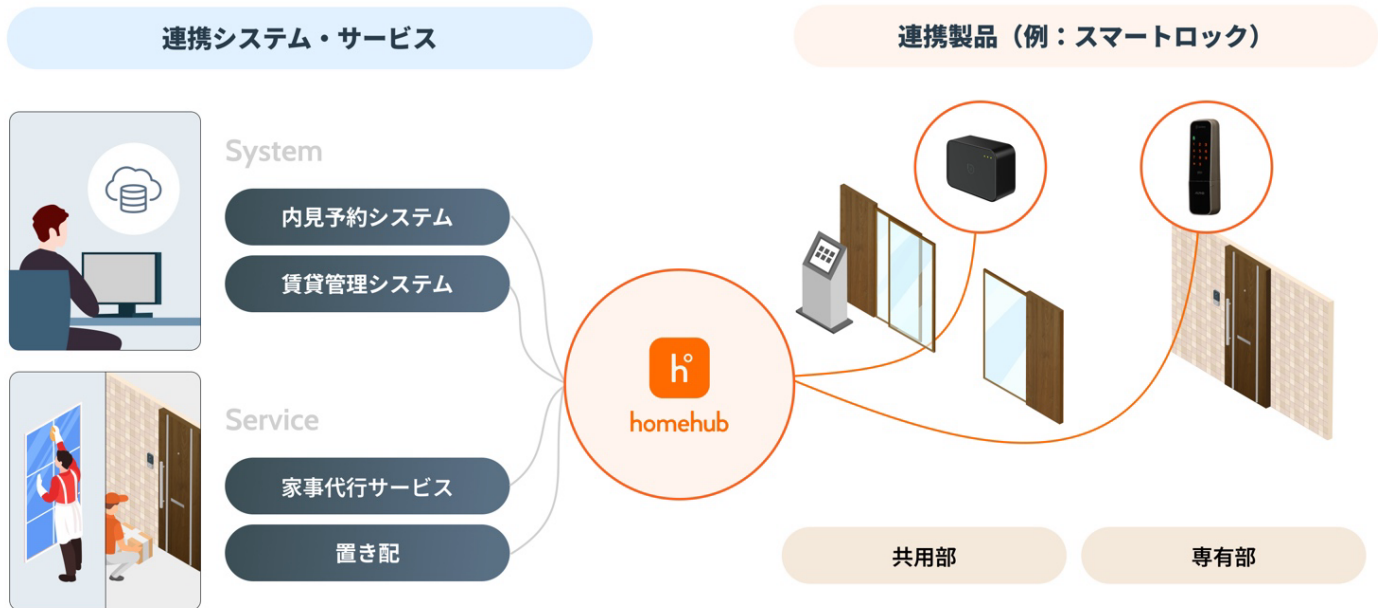

■本製品の特長

「edロック Connect Bitkey Edition」は、アルファが提供する「edロック Connect」にビットキーの「homehub」と連携するBluetooth通信モジュールを搭載し、機能を拡張させたスマートロックです。

1. 多様な解錠手段とデジタルキーによる利便性向上

本製品は、従来の暗証番号やICカード、モバイルFeliCaによる解錠に加え、新たにスマートフォンアプリでの解錠にも対応しました。これにより、ご家族一人ひとりがライフスタイルに合わせてお好きな手段で鍵を開けることができます。さらに「homehub」アプリと連携したことで、日時や回数指定のデジタルキーを発行することもできます。外出中の急な家族の訪問や、留守中の家事代行の依頼など、自宅にいなくても一時的に入室してもらうことができます。デジタルキーなので、カギを複製される心配もありません。

スマートフォンアプリで開ける様子

モバイルFeliCaで開ける様子

ICカードで開ける様子

暗証番号で開ける様子

【本件についてのお問い合わせ先】

株式会社ビットキー 広報担当：北島 TEL: 070-4096-9567 Mail: pr@bitkey.jp

2. 「homehub」との連携で、導入後もスマートロックの価値をアップデート

「homehub」との連携は、導入後もスマートロックの価値を継続的に高めます。内見予約や物件管理システムといった不動産業界向けシステムと連動し、管理会社の業務効率化を実現します。また、不在時に家事代行やペットシッターなどを利用できるサービス「homehub inHome Service」にも対応しており、物件の付加価値向上に寄与します。これらの連携システムやサービスは順次追加される予定です。

3. 万が一の電池切れにも安心な「Type-C給電」対応

本製品は、単三リチウム乾電池4本で約1年利用できますが、万が一電池交換を忘れてしまった場合でも、モバイルバッテリーなどからUSB Type-Cポート経由で外部給電を行い、本体を起動させることができます。これにより、深夜や休日の「締め出し」対応など、管理会社やオーナー様の負荷を大幅に軽減します。

■ 「edロック Connect Bitkey Edition」製品概要

| | |
|----------|--|
| 製品名 | edロック Connect Bitkey Edition (イーディーロック コネクト ビットキー エディション) |
| サイズ | ・ 室外ユニット 幅59mm × 高さ201mm × 奥行39mm (最厚部) ・ 室内ユニット 幅70mm × 高さ125mm × 奥行65mm (サムターン含む) |
| カラー | シルバー |
| 電源 | 単三リチウム乾電池 |
| 電池寿命 | 約1年 (常温で「解錠動作・施錠動作」を1サイクルとして1日10サイクル使用したとき) |
| 対応ソフトウェア | iOS16以降、Android11以降 |
| 通信方法 | Bluetooth4.2以上 |
| 解錠方法 | 「homehub」アプリ、暗証番号、モバイルFeliCa、ICカード |
| 暗証番号 | 登録桁数4桁～8桁 |
| ICカード | MIFARE® (ISO14443A)、Tag-it pro (ISO15693)、FeliCa® |