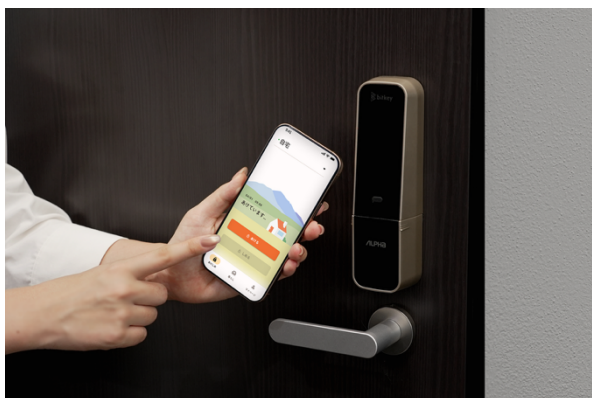

■本製品の特長

「edロック Connect Bitkey Edition」は、アルファが提供する「edロック Connect」にビットキーの「homehub」と連携するBluetooth通信モジュールを搭載し、機能を拡張させたスマートロックです。

1. 多様な解錠手段とデジタルキーによる利便性向上

本製品は、従来の暗証番号やICカード、モバイルFeliCaによる解錠に加え、新たにスマートフォンアプリでの解錠にも対応しました。これにより、ご家族一人ひとりがライフスタイルに合わせてお好きな手段で鍵を開けることができます。さらに「homehub」アプリと連携したことで、日時や回数指定のデジタルキーを発行することもできます。外出中の急な家族の訪問や、留守中の家事代行の依頼など、自宅にいなくても一時的に入室してもらうことができます。デジタルキーなので、カギを複製される心配もありません。