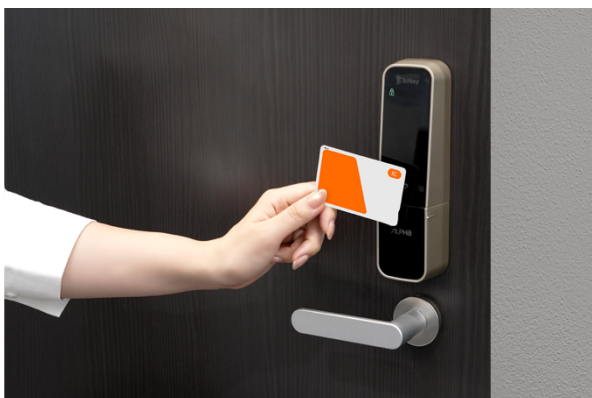

■本製品の特長

「edロック Connect Bitkey Edition」は、アルファが提供する「edロック Connect」にビットキーの「homehub」と連携するBluetooth通信モジュールを搭載し、機能を拡張させたスマートロックです。

1. 多様な解錠手段とデジタルキーによる利便性向上

本製品は、従来の暗証番号やICカード、モバイルFeliCaによる解錠に加え、新たにスマートフォンアプリでの解錠にも対応しました。これにより、ご家族一人ひとりがライフスタイルに合わせてお好きな手段で鍵を開けることができます。さらに「homehub」アプリと連携したことで、日時や回数指定のデジタルキーを発行することもできます。外出中の急な家族の訪問や、留守中の家事代行の依頼など、自宅にいなくても一時的に入室してもらうことができます。デジタルキーなので、カギを複製される心配もありません。

スマートフォンアプリで開ける様子

モバイルFeliCaで開ける様子

ICカードで開ける様子

暗証番号で開ける様子

【本件についてのお問い合わせ先】

株式会社ビットキー 広報担当：北島 TEL: 070-4096-9567 Mail: pr@bitkey.jp

2. 「homehub」との連携で、導入後もスマートロックの価値をアップデート

「homehub」との連携は、導入後もスマートロックの価値を継続的に高めます。内見予約や物件管理システムといった不動産業界向けシステムと連動し、管理会社の業務効率化を実現します。また、不在時に家事代行やペットシッターなどを利用できるサービス「homehub inHome Service」にも対応しており、物件の付加価値向上に寄与します。これらの連携システムやサービスは順次追加される予定です。