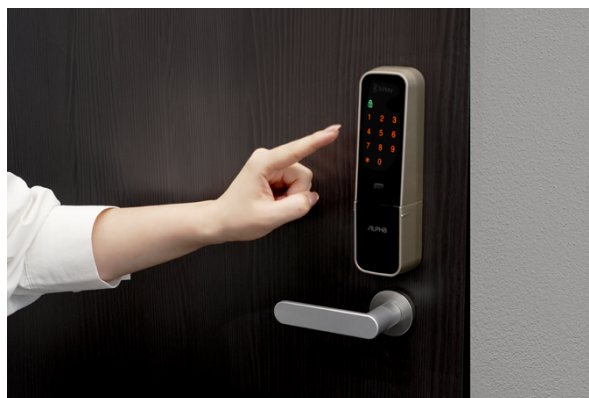

■本製品の特長

「edロック Connect Bitkey Edition」は、アルファが提供する「edロック Connect」にビットキーの「homehub」と連携するBluetooth通信モジュールを搭載し、機能を拡張させたスマートロックです。

1. 多様な解錠手段とデジタルキーによる利便性向上

本製品は、従来の暗証番号やICカード、モバイルFeliCaによる解錠に加え、新たにスマートフォンアプリでの解錠にも対応しました。これにより、ご家族一人ひとりがライフスタイルに合わせてお好きな手段で鍵を開けることができます。さらに「homehub」アプリと連携したことで、日時や回数指定のデジタルキーを発行することもできます。外出中の急な家族の訪問や、留守中の家事代行の依頼など、自宅にいなくても一時的に入室してもらうことができます。デジタルキーなので、カギを複製される心配もありません。

スマートフォンアプリで開ける様子

モバイルFeliCaで開ける様子

ICカードで開ける様子

暗証番号で開ける様子

【本件についてのお問い合わせ先】

株式会社ビットキー 広報担当：北島 TEL: 070-4096-9567 Mail: pr@bitkey.jp

2. 「homehub」との連携で、導入後もスマートロックの価値をアップデート

「homehub」との連携は、導入後もスマートロックの価値を継続的に高めます。内見予約や物件管理システムといった不動産業界向けシステムと連動し、管理会社の業務効率化を実現します。また、不在時に家事代行やペットシッターなどを利用できるサービス「homehub inHome Service」にも対応しており、物件の付加価値向上に寄与します。これらの連携システムやサービスは順次追加される予定です。

3. 万が一の電池切れにも安心な「Type-C給電」対応

本製品は、単三リチウム乾電池4本で約1年利用できますが、万が一電池交換を忘れてしまった場合でも、モバイルバッテリーなどからUSB Type-Cポート経由で外部給電を行い、本体を起動させることができます。これにより、深夜や休日の「締め出し」対応など、管理会社やオーナー様の負荷を大幅に軽減します。

■ 「edロック Connect Bitkey Edition」製品概要